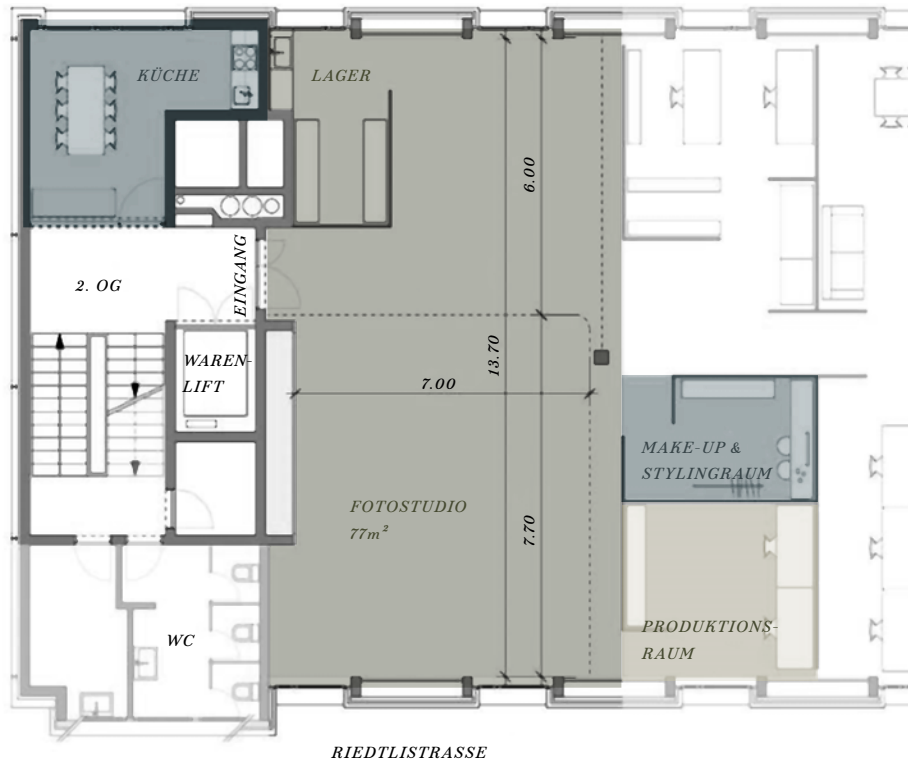

# Mietstudio für Foto- und Videoproduktionen, Castings *etc.*

Flächen durch Vorhänge abtrennbar

**100 m<sup>2</sup> Studiofläche**

**4,20 m Raumhöhe**

Studio mit Palettenwagen zugänglich

**Warenlift**

**Make-up & Stylingraum**