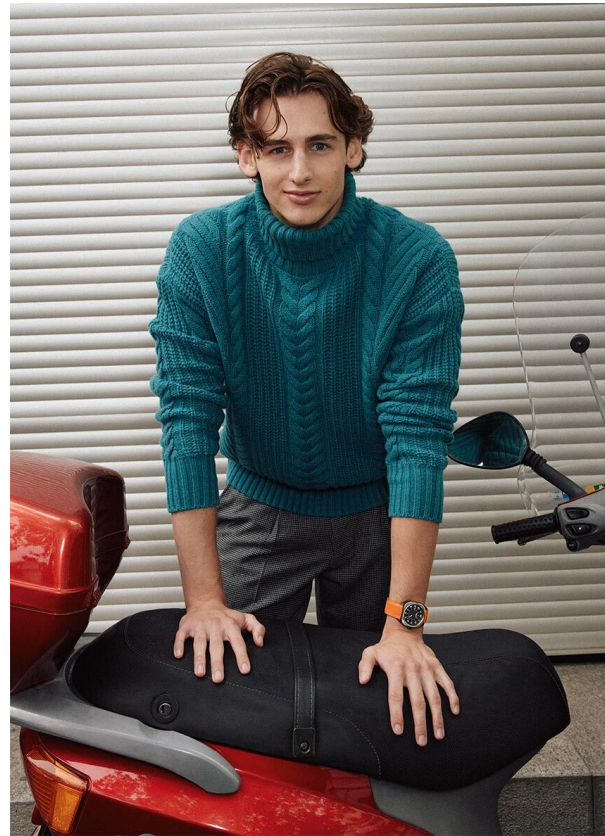

SCOUT

MODEL ● AGENCY

ELION A. 20 PLUS

HEIGHT 187 cm BUST/WAIST/HIPS 92/76/94 cm EYES blue HAIR brown SHOES 43 LOCATION Basel CH

NZZ

DES SUBTILIZÄT DES STILS
Accessories 2021

15
16
22
44

48
53
55
59

NOVEMBER 2021