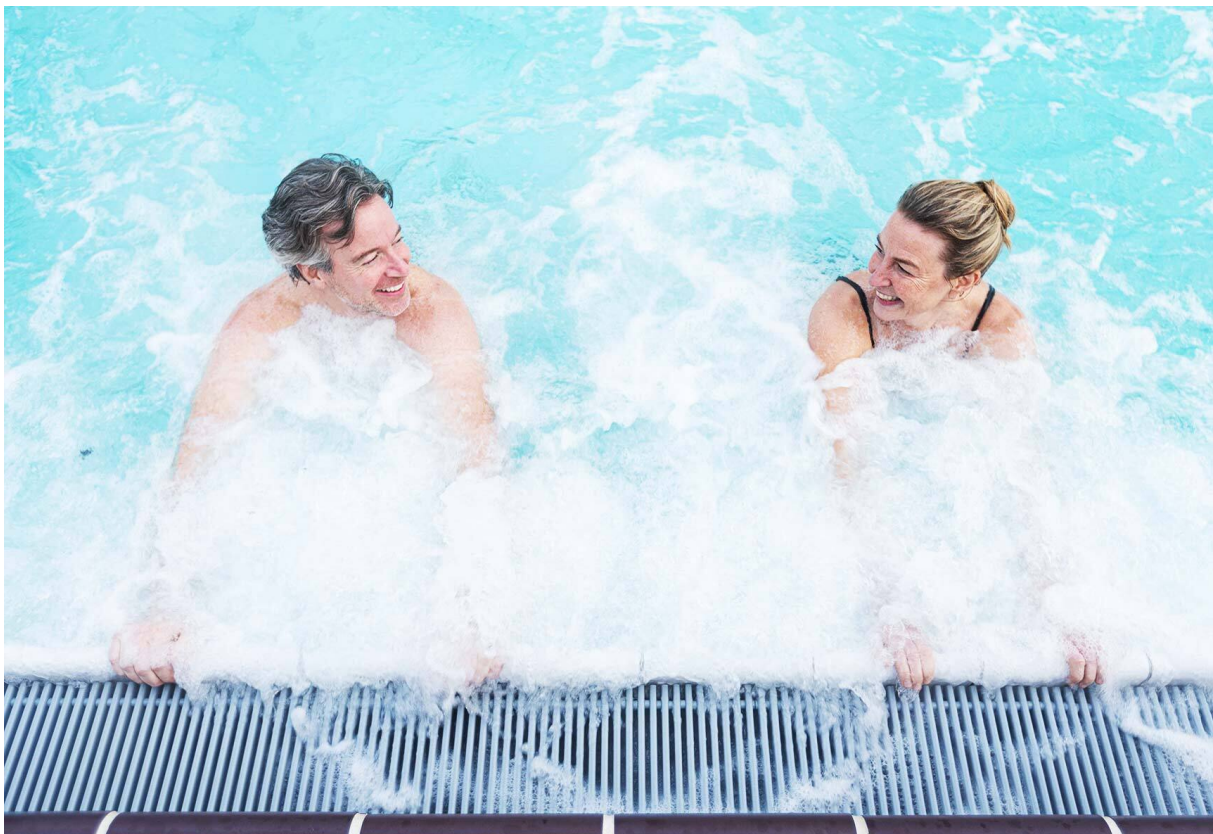

SCOUT

MODEL ● AGENCY

SUSANNE & TOMMY^{COUPLES}

LOCATION Münster DE