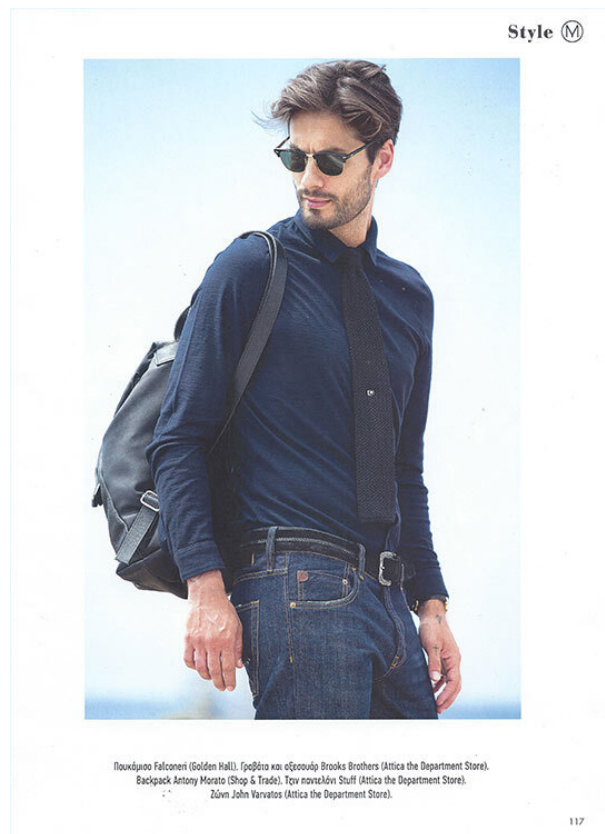

YIORGOS K. MAIN

HEIGHT 187 cm BUST/WAIST/HIPS 98/81/95 cm EYES brown HAIR dark brown SHOES 43 LOCATION Griechenland GR

SCOUT

MODEL • AGENCY

YIORGOS K. MAIN

HEIGHT 187 cm BUST/WAIST/HIPS 98/81/95 cm EYES brown HAIR dark brown SHOES 43 LOCATION Griechenland GR